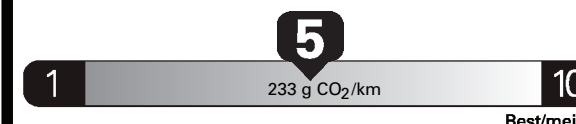

Annual fuel COST
for an annual distance of 20,000 km, and an average fuel price of $1.30 per litre

$ 2 600

Coût annuel en carburant
pour une distance annuelle de 20 000 km, et un prix moyen du carburant de 1,30 $ par litre

Small SUVs range from /
Les petites VUS font entre

3.1 - 13.2 L_e/100 km

L_e is gasoline litre equivalent
L_e signifie litre équivalent d'essence

Carbon Dioxide Rating / Indice de dioxyde de carbone

Tailpipe emissions only / Émissions du tuyau d'échappement seulement

Smog Rating / Indice de Smog